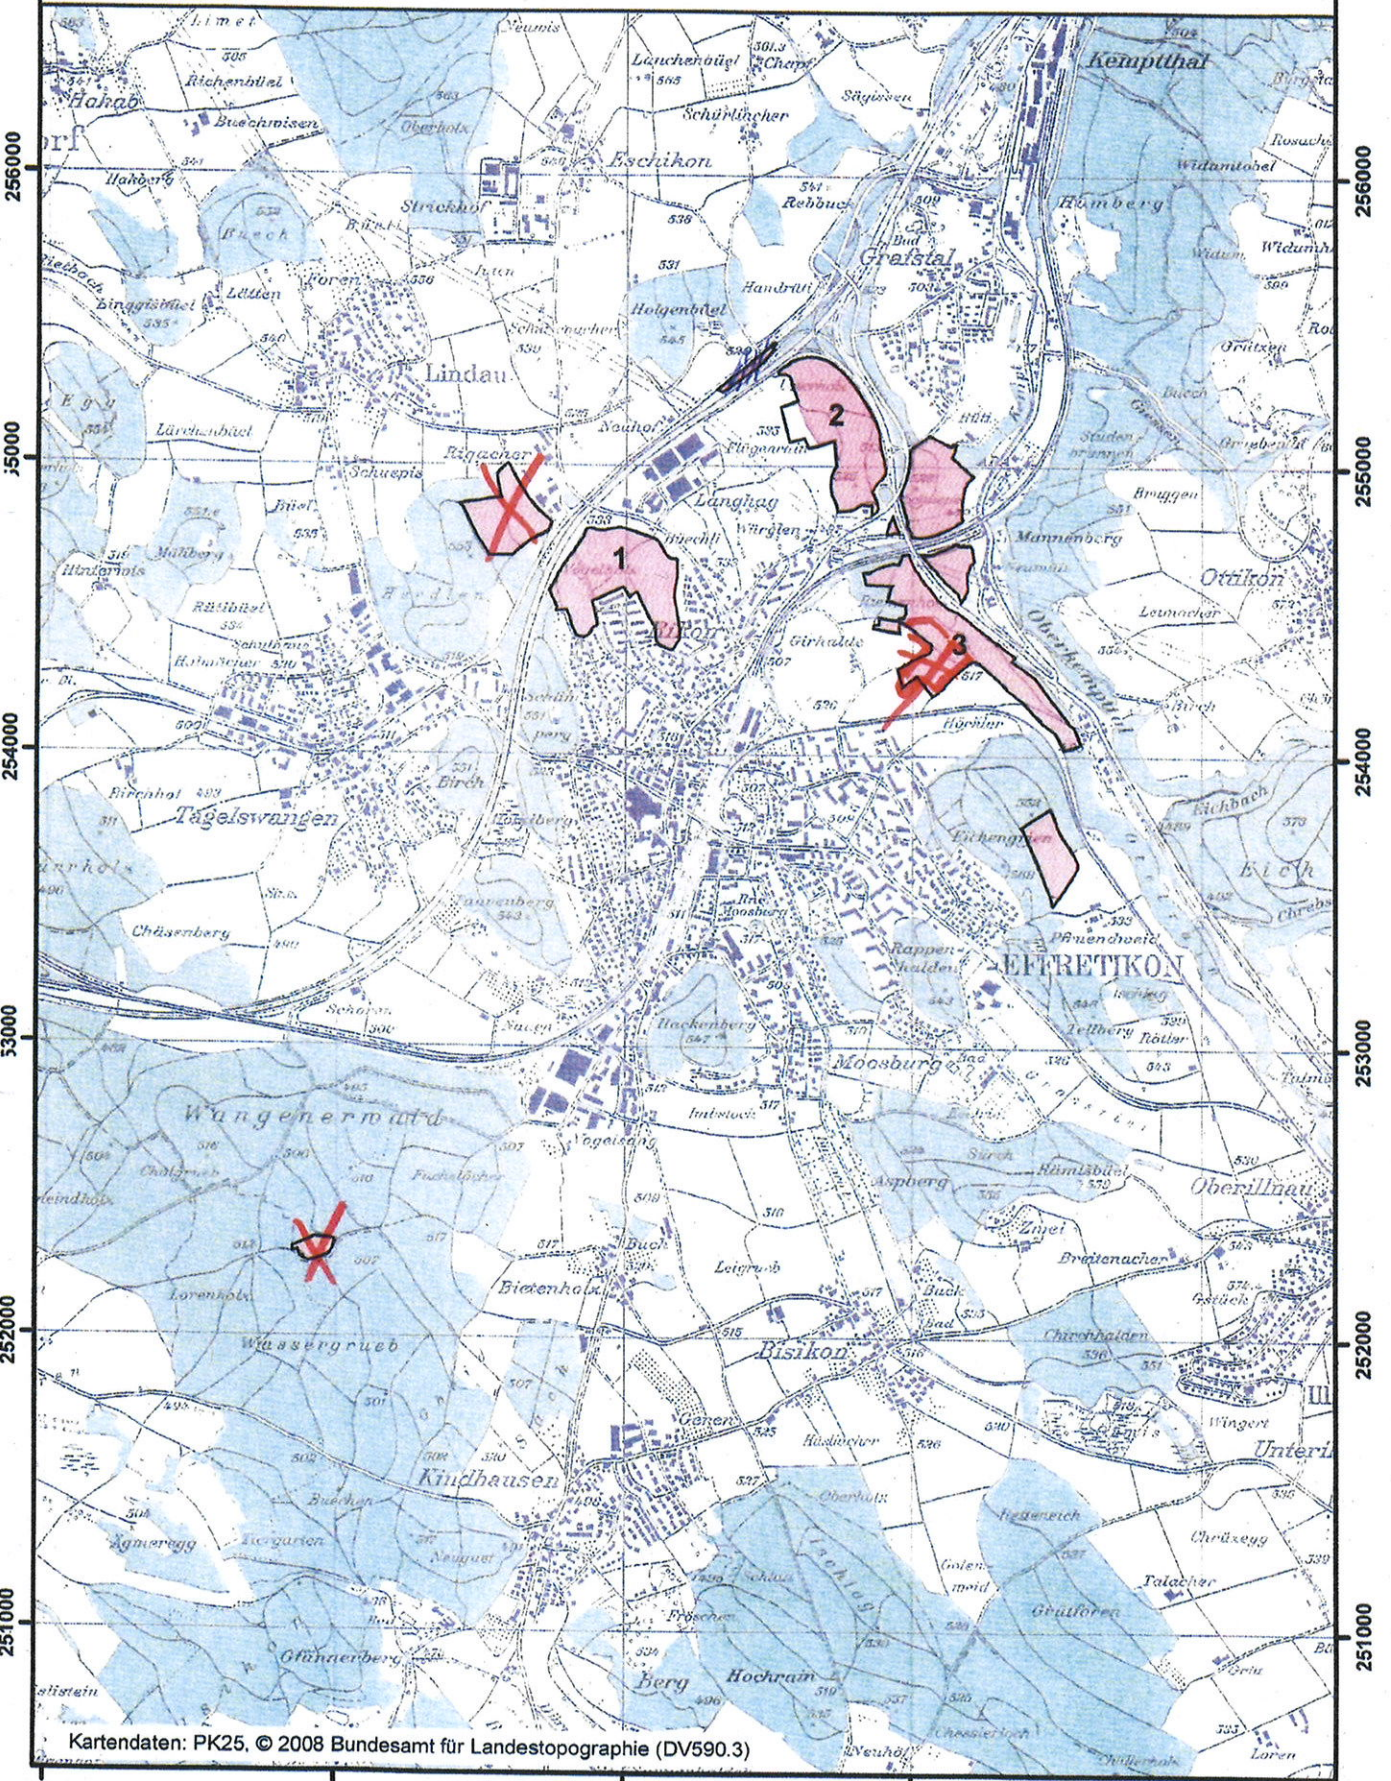

692000

693000

694000

695000

696000

257000

8510: Korp. Rikon-Effretikon Illnau 1:25'000

Ausschnitt aus der Landeskarte

257000

Kartendaten: PK25, © 2008 Bundesamt für Landestopographie (DV590.3)

692000

693000

694000

695000

696000

251000