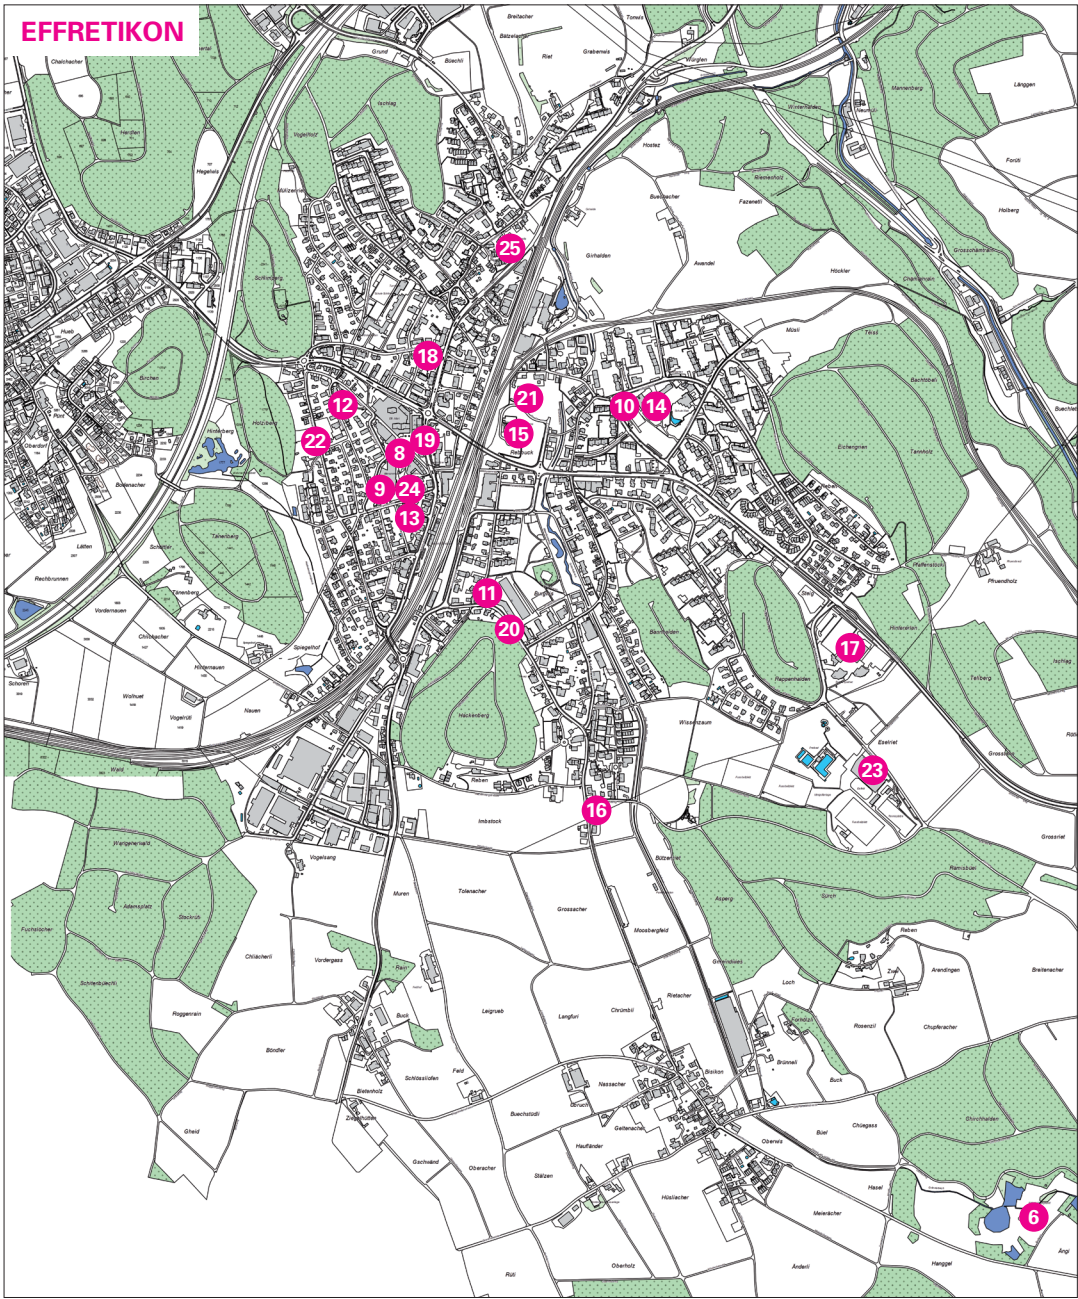

AUF EINEN BLICK:

Alle Angebote mit detaillierten Informationen
www.ilef.ch/kinder

Bestellung Elternbriefe Pro Juventute und Babysitterliste
www.ilef.ch/online-schalter/formular/broschueren-bestellen/

Angebote für Familien im Kanton Zürich
www.lotse.zh.ch

Parentu – die App für informierte Eltern
www.parentu.ch

Kostenloser Download:

EFFRETIKON

KYBURG

ILLNAU

ILLNAU

- 1 Bibliothek Illnau**
Weisslingerstrasse 1
www.bibliotheksverein.ch
- 2 Gelbes Schulhaus**
Usterstrasse 24
Mütter- und Väterberatung
www.kjz.zh.ch ⇨ Baby und Kleinkind
- 3 Purzelhaus Elternverein**
Hörnlistrasse 3
www.evillnau.ch
Chrabelgruppe, Chinderhüeti, Treffs etc.
traditionelle Veranstaltung für Familien/Kinder
Spielgruppe
- 4 Schule Illnau**
Hagenstrasse 24a
www.ilef.ch/betreuung
Schulergänzende Betreuung
- 5 Spielplatz Haldenrain**
Haldenrainstrasse 6
- 6 Spielplatz Örmis**
Naturschutzgebiet Örmis
Bisikonstrasse
- 7 Städtische Kindertagesstätte Illnau**
Effretikonstrasse 5
www.ilef.ch/kita

- 21 Spielplatz Rebbuck**
Rebbuckstrasse 1
- 22 Spielplatz Tannstrasse**
- 23 Sportzentrum Effretikon**
Sportplatzstrasse 4
www.ilef.ch/sportzentrum
- 24 Städtische Kindertagesstätte Effretikon**
Tagelswangerstrasse 10
www.ilef.ch/kita
- 25 Tageshort Rikon**
Dorfstrasse 32
www.ilef.ch/betreuung