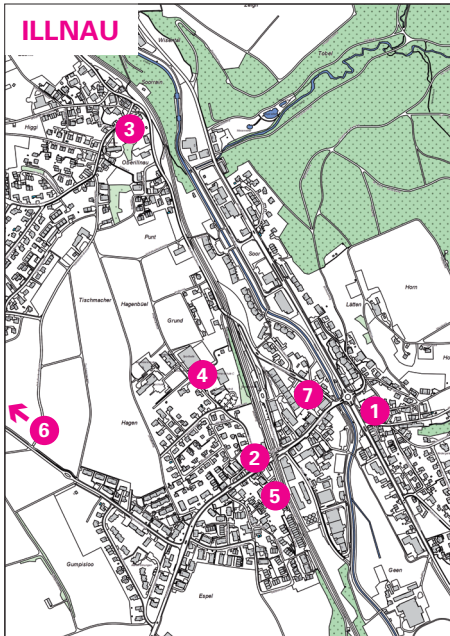

Parentu – die App für informierte Eltern
www.parentu.ch

Kostenloser Download:

EFFRETIKON

KYBURG

ILLNAU

ILLNAU

- 1 Bibliothek Illnau**
Weisslingerstrasse 1
www.bibliotheksverein.ch
- 2 Gelbes Schulhaus**
Usterstrasse 24
Mütter- und Väterberatung
www.kjz.zh.ch ⇨ Baby und Kleinkind
- 3 Purzelhaus Elternverein**
Hörnlistrasse 3
www.evillnau.ch
Chrabelgruppe, Chinderhüeti, Treffs etc.
traditionelle Veranstaltung für Familien/Kinder
Spielgruppe
- 4 Schule Illnau**
Hagenstrasse 24a
www.ilef.ch/betreuung
Schulergänzende Betreuung
- 5 Spielplatz Haldenrain**
Haldenrainstrasse 6
- 6 Spielplatz Örmis**
Naturschutzgebiet Örmis
Bisikonstrasse
- 7 Städtische Kindertagesstätte Illnau**
Effretikonstrasse 5
www.ilef.ch/kita

EFFRETIKON

- 8 Bibliothek Effretikon**
Märtplatz 27
www.bibliotheksverein.ch
- 9 Familientreff Kipferhaus**
Wangenerstrasse 9
www.familienverein-effretikon.ch
Chrabelkafi, Kinderhüeti und Veranstaltungen
Mütter- und Väterberatung
Spielgruppe