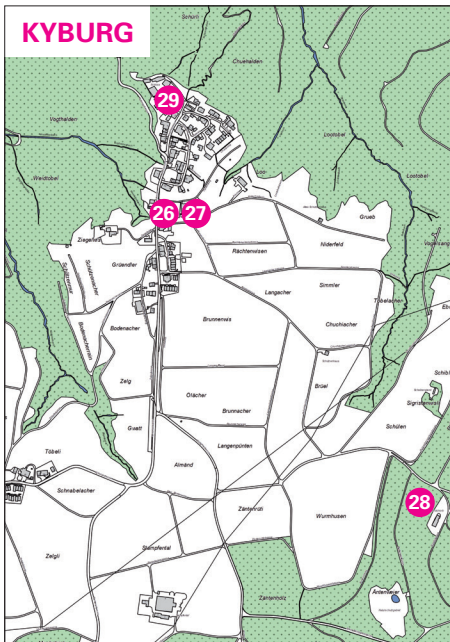

Parentu – die App für informierte Eltern
www.parentu.ch

Kostenloser Download:

EFFRETIKON

KYBURG

ILLNAU

ILLNAU

- 1 Bibliothek Illnau**
Weisslingerstrasse 1
www.bibliotheksverein.ch
- 2 Gelbes Schulhaus**
Usterstrasse 24
Mütter- und Väterberatung
www.kjz.zh.ch ⇨ Baby und Kleinkind
- 3 Purzelhaus Elternverein**
Hörnlistrasse 3
www.evillnau.ch
Chrabelgruppe, Chinderhüeti, Treffs etc.
traditionelle Veranstaltung für Familien/Kinder
Spielgruppe
- 4 Schule Illnau**
Hagenstrasse 24a
www.ilef.ch/betreuung
Schulergänzende Betreuung
- 5 Spielplatz Haldenrain**
Haldenrainstrasse 6
- 6 Spielplatz Örmis**
Naturschutzgebiet Örmis
Bisikonstrasse
- 7 Städtische Kindertagesstätte Illnau**
Effretikonstrasse 5
www.ilef.ch/kita

EFFRETIKON

- 8 Bibliothek Effretikon**
Märtplatz 27
www.bibliotheksverein.ch
- 9 Familientreff Kipferhaus**
Wangenerstrasse 9
www.familienverein-effretikon.ch
Chrabelkafi, Kinderhüeti und Veranstaltungen
Mütter- und Väterberatung
Spielgruppe