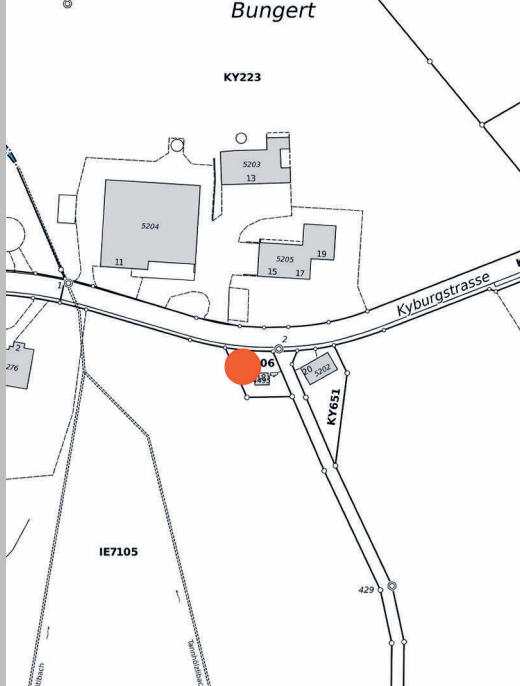

BILLIKON

TRAFOSTATION

am Starttag ab spätestens 17.00 Uhr

am Endtag bis sicher 07.30 Uhr

- Fr, 21. bis Mo, 24. Februar 2025
- Fr, 28. bis Mo, 31. März 2025
- Mi, 7. bis Fr, 9. Mai 2025
- Fr, 13. bis Mo, 16. Juni 2025
- Fr, 18. bis Mo, 21. Juli 2025
- Mo, 25. bis Mi, 27. August 2025
- Mo, 29. Sept. bis Mi, 1. Okt. 2025
- Fr, 31. Okt. bis Mo, 3. Nov. 2025
- Fr, 5. bis Mo, 8. Dezember 2025