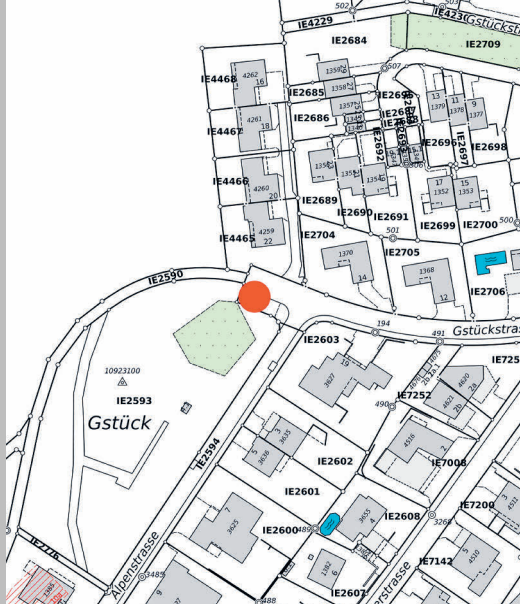

## MESIKON FEHRALTORFERSTRASSE

am Starttag ab spätestens 17.00 Uhr  
am Endtag bis sicher 07.30 Uhr

Mi, 19. bis Fr, 21. März 2025  
Mo, 28. bis Mi, 30. April 2025  
Mo, 2. bis Mi, 4. Juni 2025  
Mi, 9. bis Fr, 11. Juli 2025  
Fr, 15. bis Mo, 18. August 2025  
Fr, 19. bis Mo, 22. September 2025  
Mi, 22. bis Fr, 24. Oktober 2025  
Mi, 26. bis Fr, 28. November 2025

## OBERILLNAU KEHRPLATZ GSTÜCKSTRASSE

am Starttag ab spätestens 17.00 Uhr  
am Endtag bis sicher 07.30 Uhr

Mi, 12. bis Fr, 14. März 2025  
Di, 22. bis Fr, 25. April 2025  
Mo, 26. bis Mi, 28. Mai 2025  
Mi, 2. bis Fr, 4. Juli 2025  
Fr, 8. bis Mo, 11. August 2025  
Fr, 12. bis Mo, 15. September 2025  
Fr, 17. bis Mo, 20. Oktober 2025  
Mi, 19. bis Fr, 21. November 2025