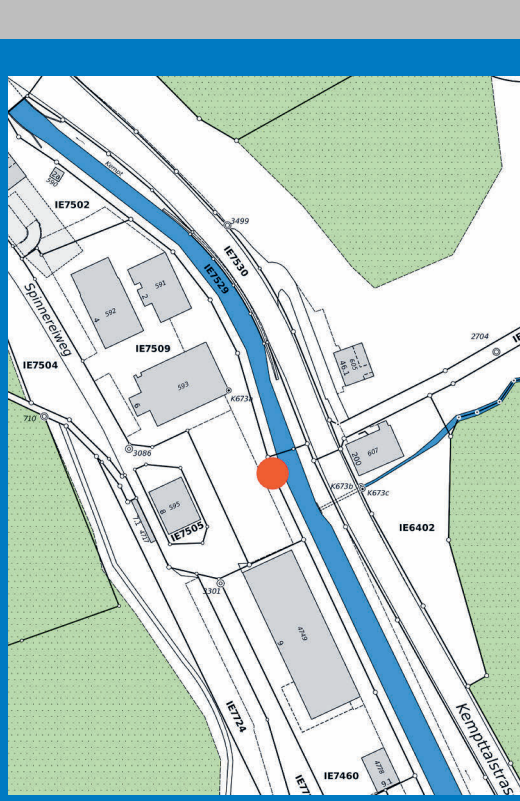

OBERKEMPTAL SPINNEREIWEG 8

am Starttag ab spätestens 17.00 Uhr
am Endtag bis sicher 07.30 Uhr

Mi, 19. bis Fr, 21. Februar 2025
Mi, 26. bis Fr, 28. März 2025
Mo, 5. bis Mi, 7. Mai 2025
Di, 10. bis Fr, 13. Juni 2025
Mo, 14. bis Mi, 16. Juli 2025
Fr, 22. bis Mo, 25. August 2025
Mi, 24. bis Fr, 26. September 2025
Mi, 29. bis Fr, 31. Oktober 2025
Mi, 3. bis Fr, 5. Dezember 2025