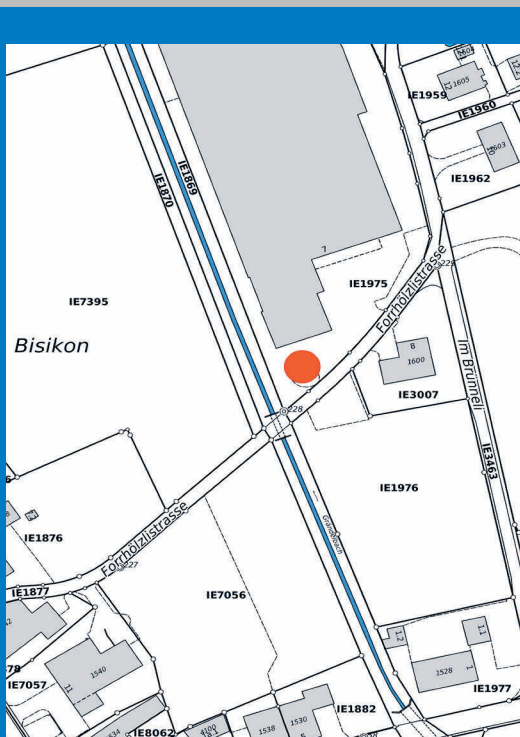

BISIKON

BLUMENLAND

am Starttag ab spätestens 17.00 Uhr

am Endtag bis sicher 07.30 Uhr

- Mo, 17. bis Mi, 19. Februar 2025
- Fr, 21. bis Mo, 24. März 2025
- Fr, 2. bis Mo, 5. Mai 2025
- Mi, 4. bis Fr, 6. Juni 2025
- Fr, 11. bis Mo, 14. Juli 2025
- Mo, 18. bis Mi, 20. August 2025
- Mo, 22. bis Mi, 24. September 2025
- Mo, 27. bis Mi, 29. Oktober 2025
- Fr, 28. Nov. bis Mo, 1. Dez. 2025