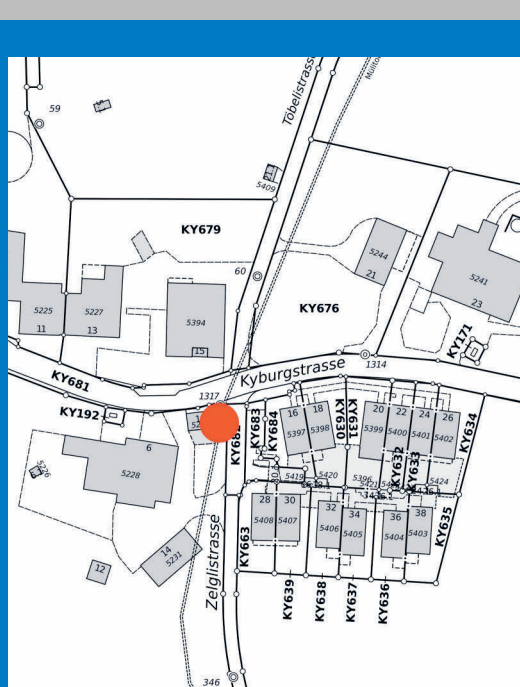

ETTENHUSEN

ETTENHUSEN 6

am Starttag ab spätestens 17.00 Uhr

am Endtag bis sicher 07.30 Uhr

- Mi, 26. bis Fr, 28. Februar 2025
- Mo, 31. bis Mi, 2. April 2025
- Mo, 12. bis Mi, 14. Mai 2025
- Mo, 16. bis Mi, 18. Juni 2025
- Mo, 21. bis Mi, 23. Juli 2025
- Mi, 27. bis Fr, 29. August 2025
- Mi, 1. bis Fr, 3. Oktober 2025
- Mi, 5. bis Fr, 7. November 2025
- Mo, 8. bis Mi, 10. Dezember 2025