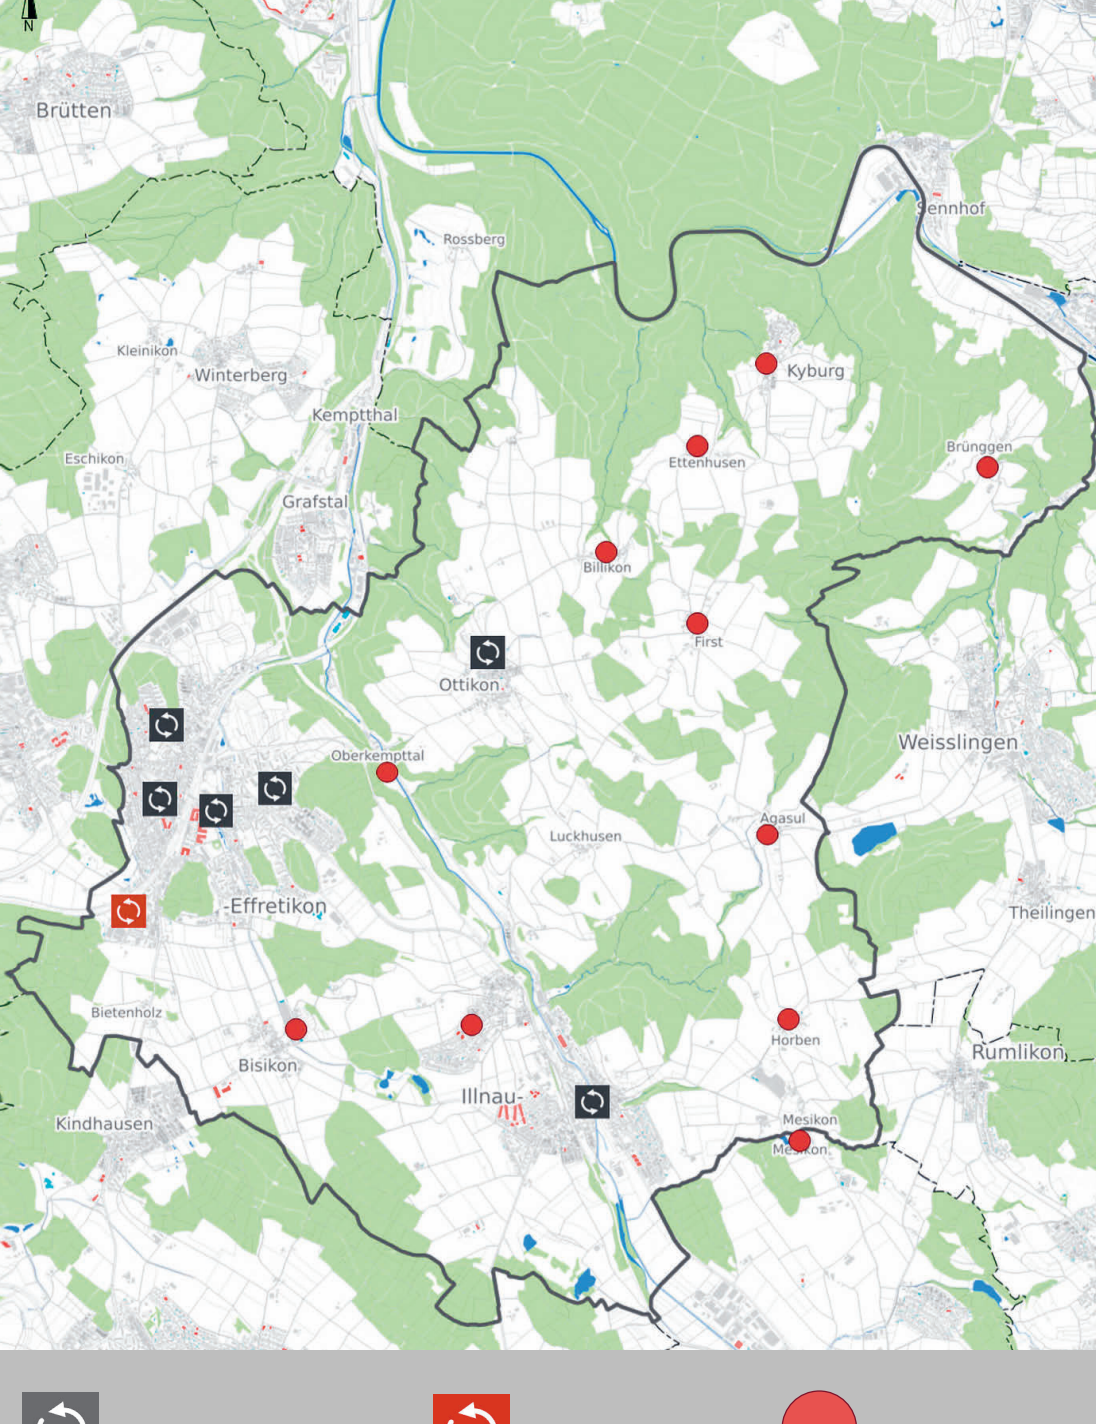

## HORBEN TRAFOSTATION

am Starttag ab spätestens 17.00 Uhr  
am Endtag bis sicher 07.30 Uhr

Mo, 17. bis Mi, 19. März 2025  
Fr, 25. bis Mo, 28. April 2025  
Fr, 30. Mai bis Mo, 2. Juni 2025  
Fr, 4. bis Mo, 7. Juli 2025  
Mi, 13. bis Fr, 15. August 2025  
Mo, 15. bis Mi, 17. September 2025  
Mo, 20. bis Mi, 22. Oktober 2025  
Mo, 24. bis Mi, 26. November 2025

## MESIKON FEHRALTORFERSTRASSE

am Starttag ab spätestens 17.00 Uhr  
am Endtag bis sicher 07.30 Uhr

Mi, 19. bis Fr, 21. März 2025  
Mo, 28. bis Mi, 30. April 2025  
Mo, 2. bis Mi, 4. Juni 2025  
Mi, 9. bis Fr, 11. Juli 2025  
Fr, 15. bis Mo, 18. August 2025  
Fr, 19. bis Mo, 22. September 2025  
Mi, 22. bis Fr, 24. Oktober 2025  
Mi, 26. bis Fr, 28. November 2025

## OBERILLNAU KEHRPLATZ GSTÜCKSTRASSE

am Starttag ab spätestens 17.00 Uhr  
am Endtag bis sicher 07.30 Uhr

Mi, 12. bis Fr, 14. März 2025  
Di, 22. bis Fr, 25. April 2025  
Mo, 26. bis Mi, 28. Mai 2025  
Mi, 2. bis Fr, 4. Juli 2025  
Fr, 8. bis Mo, 11. August 2025  
Fr, 12. bis Mo, 15. September 2025  
Fr, 17. bis Mo, 20. Oktober 2025  
Mi, 19. bis Fr, 21. November 2025

## OBERKEMPTAL SPINNEREIWEG 8

am Starttag ab spätestens 17.00 Uhr  
am Endtag bis sicher 07.30 Uhr

Mi, 19. bis Fr, 21. Februar 2025  
Mi, 26. bis Fr, 28. März 2025  
Mo, 5. bis Mi, 7. Mai 2025  
Di, 10. bis Fr, 13. Juni 2025  
Mo, 14. bis Mi, 16. Juli 2025  
Fr, 22. bis Mo, 25. August 2025  
Mi, 24. bis Fr, 26. September 2025  
Mi, 29. bis Fr, 31. Oktober 2025  
Mi, 3. bis Fr, 5. Dezember 2025