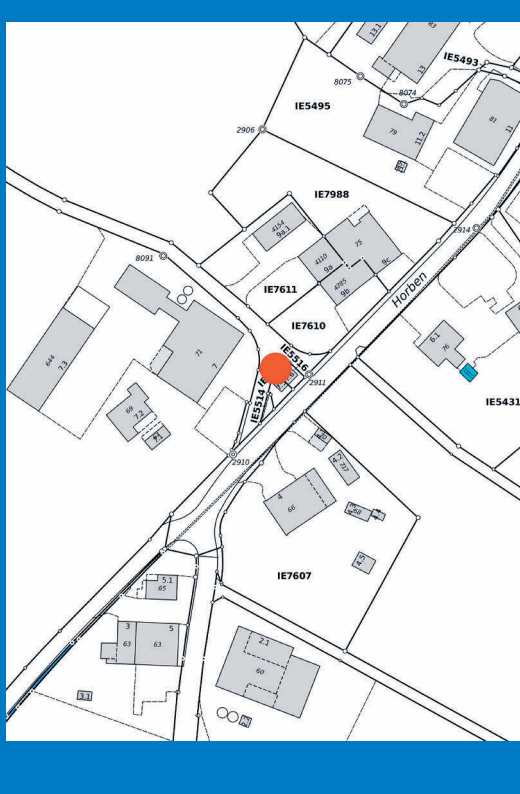

HORBEN TRAFOSTATION

am Starttag ab spätestens 17.00 Uhr
am Endtag bis sicher 07.30 Uhr

Mo, 17. bis Mi, 19. März 2025
Fr, 25. bis Mo, 28. April 2025
Fr, 30. Mai bis Mo, 2. Juni 2025
Fr, 4. bis Mo, 7. Juli 2025
Mi, 13. bis Fr, 15. August 2025
Mo, 15. bis Mi, 17. September 2025
Mo, 20. bis Mi, 22. Oktober 2025
Mo, 24. bis Mi, 26. November 2025