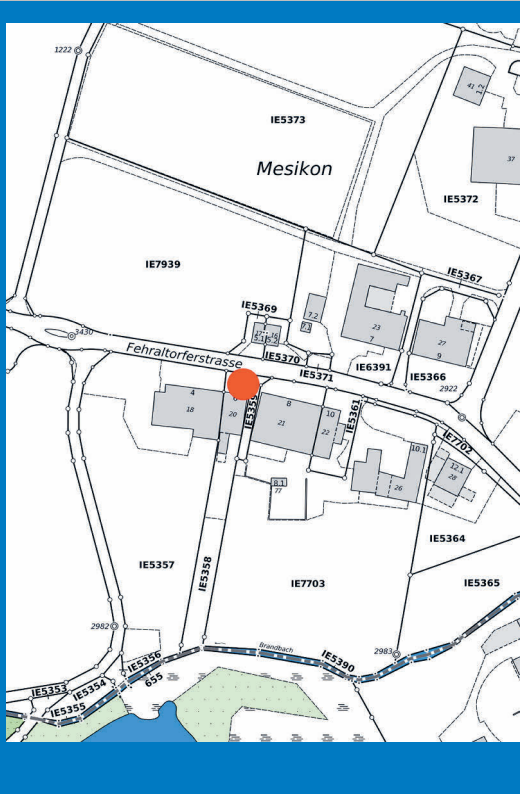

## KYBURG SCHULHAUS

am Starttag ab spätestens 17.00 Uhr  
am Endtag bis sicher 07.30 Uhr

Fr, 28. Februar bis Mo, 3. März 2025  
Fr, 4. bis Mo, 7. April 2025  
Fr, 16. bis Mo, 19. Mai 2025  
Fr, 20. bis Mo, 23. Juni 2025  
Fr, 25. bis Mo, 28. Juli 2025  
Fr, 5. bis Mo, 8. September 2025  
Fr, 3. bis Mo, 6. Oktober 2025  
Fr, 7. bis Mo, 10. November 2025  
Fr, 12. bis Mo, 15. Dezember 2025

## MESIKON FEHRALTORFERSTRASSE

am Starttag ab spätestens 17.00 Uhr  
am Endtag bis sicher 07.30 Uhr

Mi, 19. bis Fr, 21. März 2025  
Mo, 28. bis Mi, 30. April 2025  
Mo, 2. bis Mi, 4. Juni 2025  
Mi, 9. bis Fr, 11. Juli 2025  
Fr, 15. bis Mo, 18. August 2025  
Fr, 19. bis Mo, 22. September 2025  
Mi, 22. bis Fr, 24. Oktober 2025  
Mi, 26. bis Fr, 28. November 2025